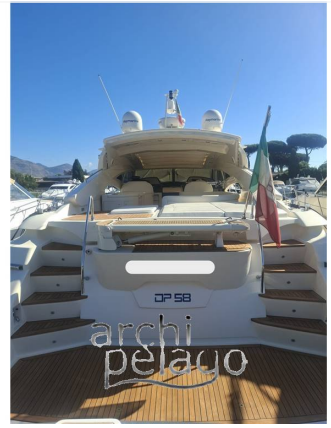

SCHEDA BARCA

DATI PRINCIPALI

Cantiere/Modello	Dalla Pietà Yachts DP 58' HT	Categoria	Usato
Lunghezza	17,84 mt	Larghezza	5 mt
Anno immat.	-	Anno costruzione	2007
Velocità massima	35 nodi	Velocità crociera	27 nodi
Zavorra	-	Stazza	-
Dislocamento	30000 t	Pescaggio	1,5 mt
HP Fiscali	2200	Scadenza RINA	-
Bandiera	Italiana	Visibilità	Tirreno
Prezzo	Euro 490.000		
Note prezzo	*** iva assolta - commissioni non incluse***		