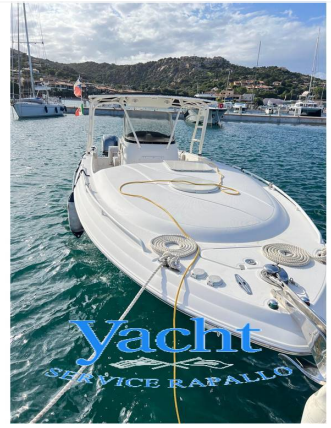

SCHEDA BARCA

DATI PRINCIPALI

Cantiere/Modello	Wellcraft Scarab 35 Sport	Categoria	Usato
Lunghezza	10,76 mt	Larghezza	3,02 mt
Anno immat.	2007	Anno costruzione	2007
Velocità massima	-	Velocità crociera	-
Zavorra	-	Stazza	-
Dislocamento	3991 t	Pescaggio	0,75 mt
HP Fiscali	-	Scadenza RINA	Nd
Bandiera	Repubblica ceca	Visibilità	Sardegna
Prezzo	Euro 99.000(permuta)		
Note prezzo	Iva assolta(+comm.)		