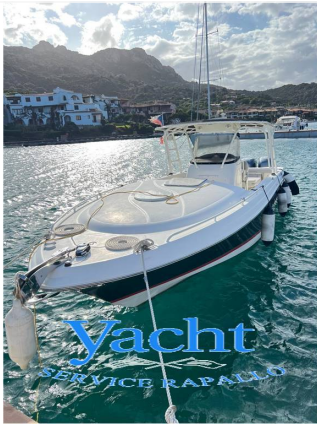

SCHEDA BARCA

DATI PRINCIPALI

Cantiere/Modello	Wellcraft Scarab 35 Sport	Categoria	Usato
Lunghezza	10,76 mt	Larghezza	3,02 mt
Anno immat.	2007	Anno costruzione	2007
Velocità massima	-	Velocità crociera	-
Zavorra	-	Stazza	-
Dislocamento	3991 t	Pescaggio	0,75 mt
HP Fiscali	-	Scadenza RINA	Nd
Bandiera	Repubblica ceca	Visibilità	Sardegna
Prezzo	Euro 99.000(permuta)		
Note prezzo	Iva assolta(+comm.)		