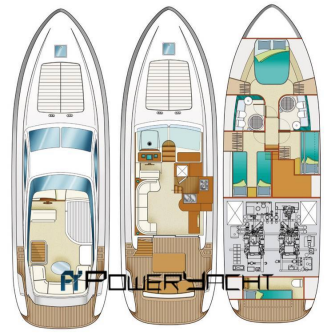

FYPOWERYACHT