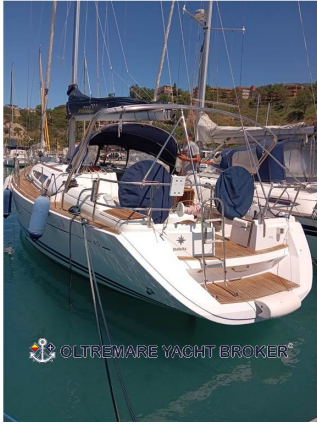

SCHEDA BARCA

DATI PRINCIPALI

Cantiere/Modello	JEANNEAU SUN ODYSSEY 45	Categoria	Usato
Lunghezza	13,38 mt	Larghezza	4,37 mt
Anno immat.	2008	Anno costruzione	2008
Velocità massima	8 nodi	Velocità crociera	7 nodi
Zavorra	-	Stazza	-
Dislocamento	9900 t	Pescaggio	2,05 mt
HP Fiscali	25	Scadenza RINA	2031
Bandiera	Italiana	Visibilità	Tirreno meridionale
Prezzo	Euro 115.000		
Note prezzo	+ provvigione agenzia		

COMBUSTIBILI E MOTORI

Nr. serbatoi	1	Capacità serbatoi	240	Materiale serbatoi	Acciaio
Motori	YANMAR 1 x 75	Tipo carburante	Diesel	Ore moto	1600
Revisione motori	Manutenzione stagionale	Tipo elica	Max prop	Trasmissione	Linea d'asse