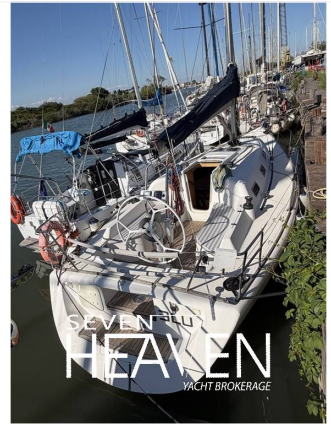

SCHEDA BARCA

DATI PRINCIPALI

Cantiere/Modello	Comar Yachts Comet 33 S	Categoria	Usato
Lunghezza	9,99 mt	Larghezza	3,29 mt
Anno immat.	2007	Anno costruzione	2007
Velocità massima	7 nodi	Velocità crociera	6 nodi
Zavorra	-	Stazza	-
Dislocamento	3900 t	Pescaggio	1,9 mt
HP Fiscali	-	Scadenza RINA	N.a.
Bandiera	-	Visibilità	Lazio
Prezzo	Euro 58.000		
Note prezzo	Commissioni di vendita non comprese all taxes included, sales commissions not included etc, commissions non compris dans le prix de vente maggiori info e foto su www.7hyb.it contatto diretto: filippo martini +39 392 4909184		